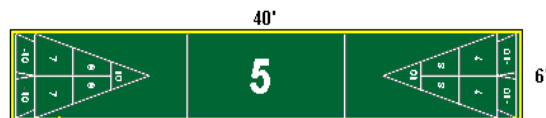

Court#1 à #6 sont officiels