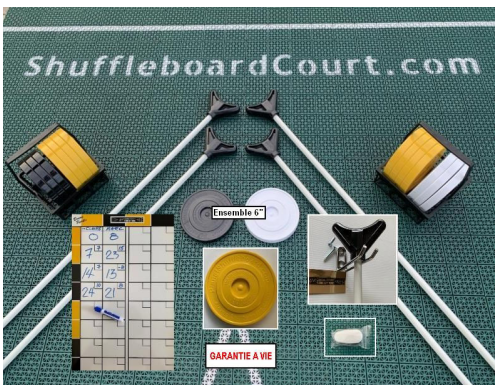

Court#1 à #6 sont officiels

Nous sommes Manufacturier

Court#1 à 6 réduits au 2/3

Court#1 En version officielle 10'x52' vert 6'x40' $4668 CAD

Court#1 En version réduite 8'x35' vert 4'x27' $2552 CAD

Le court #1 Le Rolls-Royce est idéal pour toute base, mais essentiel sur surfaces rudes comme ciment, pavé-uni, asphalte.

Court#2 En version officielle 8'x52' vert 6'x40' $3776 CAD

Court#2 En version réduite 6'x35' vert 4'x27' $1949 CAD

Le court #2 Le Cadillac est idéal pour toute base, mais essentiel sur surfaces rudes comme ciment, pavé-uni, asphalte.

Court#3 Le Régulier A officiel 6'x52' vert 6'x40' $3116 CAD

Court#3 Le Régulier A réduit 4'x35' vert 4'x27' $1346 CAD

Le court#3 a une bordure jaune tout le tour

Court#4 Le Régulier B officiel 6'x52' vert 6'x40' $2796 CAD

Court#4 Le Régulier B réduit 4'x35' vert 4'x27' $1238 CAD

Le Court#4 a une bordure jaune au tour de la zone de lancer

Court#5 Le Mini A officiel vert 6'x40' $2408 CAD

Court#5 Le mini A réduit vert 4'x27' $1042 CAD

LE #5 et #6 SONT RECOMMANDÉS POUR L'INTÉRIEUR

Court#6 Le Mini B officiel vert 6'x40' $2088 CAD

Court#6 Le Mini B réduit vert 4'x27' $950 CAD

Donc vous avez le meilleur Prix