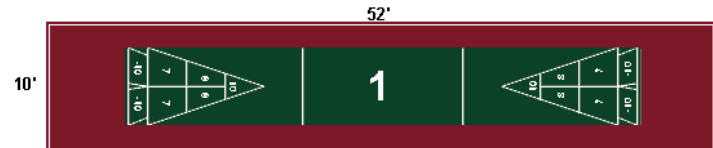

Surface de jeu = 6' x 40' = 240 pi.carrés verts
Surface pour lancer = 6' x 6' au 2 extrémités
36 pi.linéaire bordure jaune zone rouge----->

Court#5 Mini A 6' x 40' \$2408 CAD

Surface de jeu = 6' x 40' = 240 pi.carrés verts
92 pi.linéaire bordure jaune tout le tour----->

Court#6 Mini B 6' x 40' \$2088 CAD

Surface de jeu = 6' x 40' = 240 pi.carrés verts
12 pi.linéaire bordure jaune aux 2 extrémités---->

Les plans ci-dessous sont similaires dans toutes les versions. Seules les dimensions changent.

Dans la version 5' de large, la surface de jeu = 5' x 32'

Dans la version 4' de large, la surface de jeu = 4' x 27'

Dans la version 3' de large, la surface de jeu = 3' x 20'

Courts #1,#2 sont sur ciment,asphalte