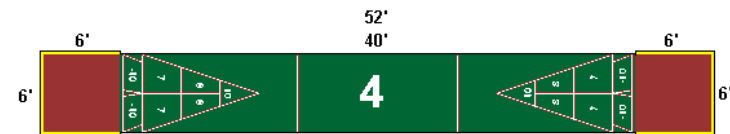

Surface de jeu = 6' x 40' = 240 pi.carrés verts
Surface pour lancer = 6' x 6' au 2 extrémités
36 pi.linéaire bordure jaune zone rouge----->

Court#5 Mini A 6' x 40' \$2408 CAD

Surface de jeu = 6' x 40' = 240 pi.carrés verts
92 pi.linéaire bordure jaune tout le tour----->

Court#6 Mini B 6' x 40' \$2088 CAD

Surface de jeu = 6' x 40' = 240 pi.carrés verts
12 pi.linéaire bordure jaune aux 2 extrémités---->

Les plans ci-dessous sont similaires dans toutes les versions. Seules les dimensions changent.

Dans la version 5' de large, la surface de jeu = 5' x 32'

Dans la version 4' de large, la surface de jeu = 4' x 27'

Dans la version 3' de large, la surface de jeu = 3' x 20'

Courts #1,#2 sont sur ciment,asphalte