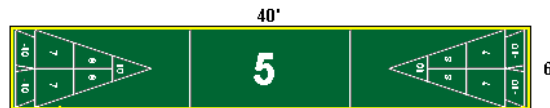

Surface de jeu = 6' x 40' = 240 pi.carrés verts
Surface pour lancer = 6' x 6' au 2 extrémités
36 pi.linéaire bordure jaune zone rouge----->

Court#5 Mini A 6' x 40' \$2408 CAD

Surface de jeu = 6' x 40' = 240 pi.carrés verts
92 pi.linéaire bordure jaune tout le tour----->

Court#6 Mini B 6' x 40' \$2088 CAD

Surface de jeu = 6' x 40' = 240 pi.carrés verts
12 pi.linéaire bordure jaune aux 2 extrémités---->

Les plans ci-dessous sont similaires dans toutes les versions. Seules les dimensions changent.

Dans la version 5' de large, la surface de jeu = 5' x 32'

Dans la version 4' de large, la surface de jeu = 4' x 27'

Dans la version 3' de large, la surface de jeu = 3' x 20'

Courts #1,#2 sont sur ciment,asphalte