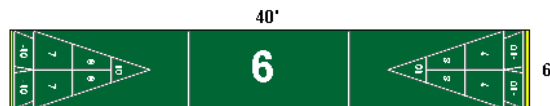

Surface de jeu = 6' x 40' = 240 pi.carrés verts
Surface pour lancer = 6' x 6' au 2 extrémités
36 pi.linéaire bordure jaune zone rouge----->

Court#5 Mini A 6' x 40' \$2408 CAD

Surface de jeu = 6' x 40' = 240 pi.carrés verts
92 pi.linéaire bordure jaune tout le tour----->

Court#6 Mini B 6' x 40' \$2088 CAD

Surface de jeu = 6' x 40' = 240 pi.carrés verts
12 pi.linéaire bordure jaune aux 2 extrémités---->

Les plans ci-dessous sont similaires dans toutes les versions. Seules les dimensions changent.

Dans la version 5' de large, la surface de jeu = 5' x 32'

Dans la version 4' de large, la surface de jeu = 4' x 27'

Dans la version 3' de large, la surface de jeu = 3' x 20'

Courts #1,#2 sont sur ciment,asphalte

Courts #3#5 bordure jaune tout le tour

Courts #4#6 bordure jaune aux bouts

Court #1 Vert 5'x32' +Rouge 9' x 42' \$3417 CAD
Court #1 Vert 4'x27' +Rouge 8' x 35' \$2552 CAD
Court #1 Vert 3'x20' +Rouge 7' x 26' \$1679 CAD