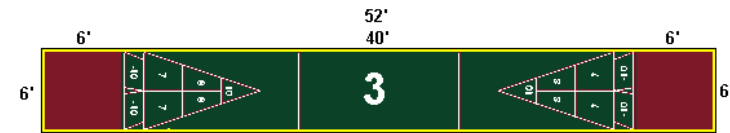

Surface de jeu = 6' x 40' = 240 pi.carrés verts
Surface pour lancer = 6' x 6' au 2 extrémités
36 pi.linéaire bordure jaune zone rouge----->

Court#5 Mini A 6' x 40' \$2408 CAD

Surface de jeu = 6' x 40' = 240 pi.carrés verts
92 pi.linéaire bordure jaune tout le tour----->

Court#6 Mini B 6' x 40' \$2088 CAD

Surface de jeu = 6' x 40' = 240 pi.carrés verts
12 pi.linéaire bordure jaune aux 2 extrémités---->

Les plans ci-dessous sont similaires dans toutes les versions. Seules les dimensions changent.

Dans la version 5' de large, la surface de jeu = 5' x 32'

Dans la version 4' de large, la surface de jeu = 4' x 27'

Dans la version 3' de large, la surface de jeu = 3' x 20'

Courts #1,#2 sont sur ciment,asphalte