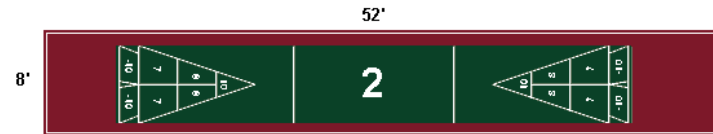

Surface de jeu = 6' x 40' = 240 pi.carrés verts
Surface pour lancer = 6' x 6' au 2 extrémités
36 pi.linéaire bordure jaune zone rouge----->

Court#5 Mini A 6' x 40' \$2408 CAD

Surface de jeu = 6' x 40' = 240 pi.carrés verts
92 pi.linéaire bordure jaune tout le tour----->

Court#6 Mini B 6' x 40' \$2088 CAD

Surface de jeu = 6' x 40' = 240 pi.carrés verts
12 pi.linéaire bordure jaune aux 2 extrémités---->

Les plans ci-dessous sont similaires dans toutes les versions. Seules les dimensions changent.

Dans la version 5' de large, la surface de jeu = 5' x 32'

Dans la version 4' de large, la surface de jeu = 4' x 27'

Dans la version 3' de large, la surface de jeu = 3' x 20'

Courts #1,#2 sont sur ciment,asphalte